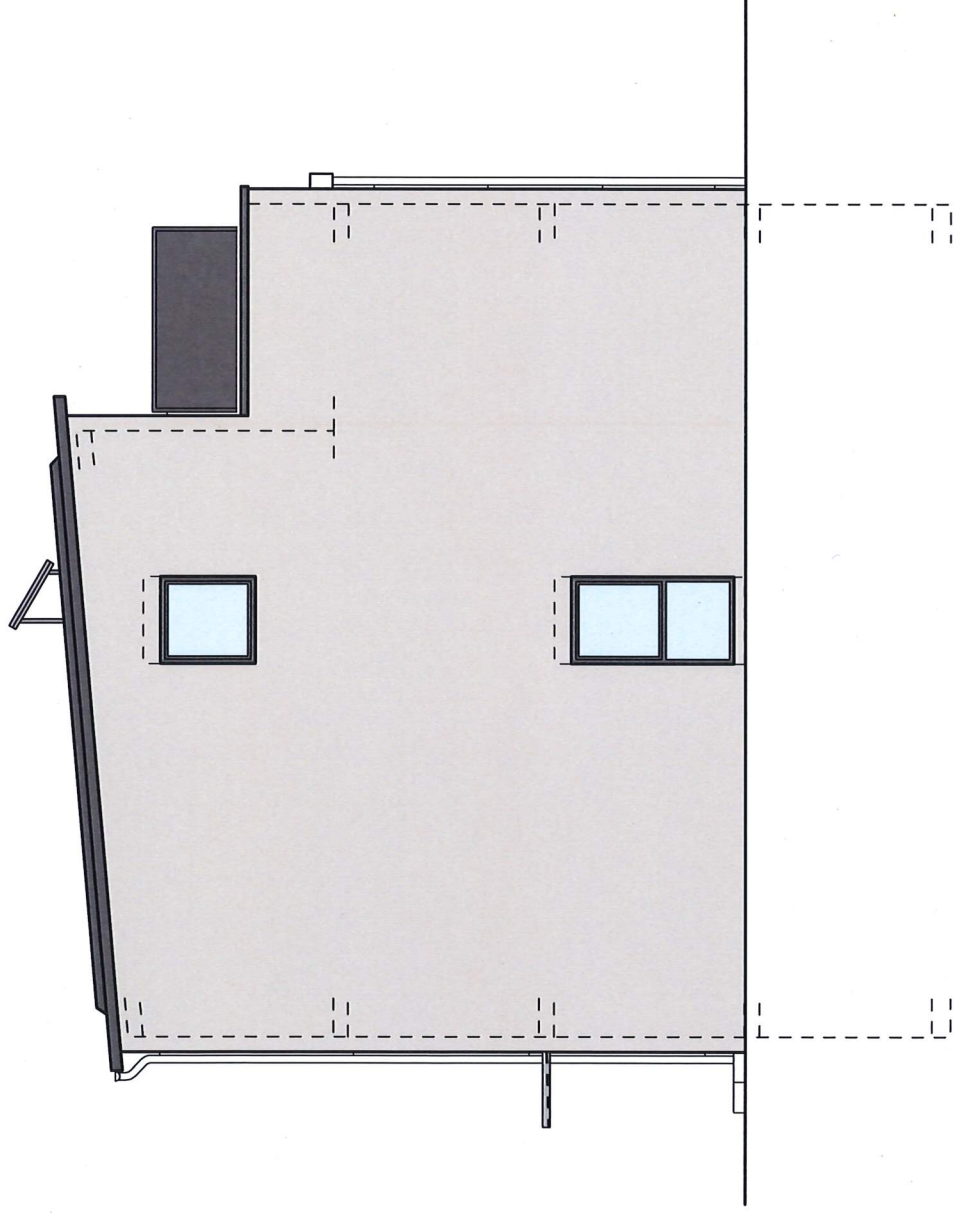

Haustyp Achsmaß 5.20 m, Hauslänge 11.40 m, Pultdach 5 Grad

M 1:100/DIN A4

16.02.2022

Endhaus Links - Ansichten Traufe

Sondertyp (u.a. Fußbodenheizung, Schacht innen)

Haustyp Achsmaß 5.20 m, Hauslänge 11.40 m, Pultdach 5 Grad

M 1:100/DIN A4

16.02.2022

Endhaus Links - Ansichten Traufe

Sondertyp (u.a. Fußbodenheizung, Schacht innen)